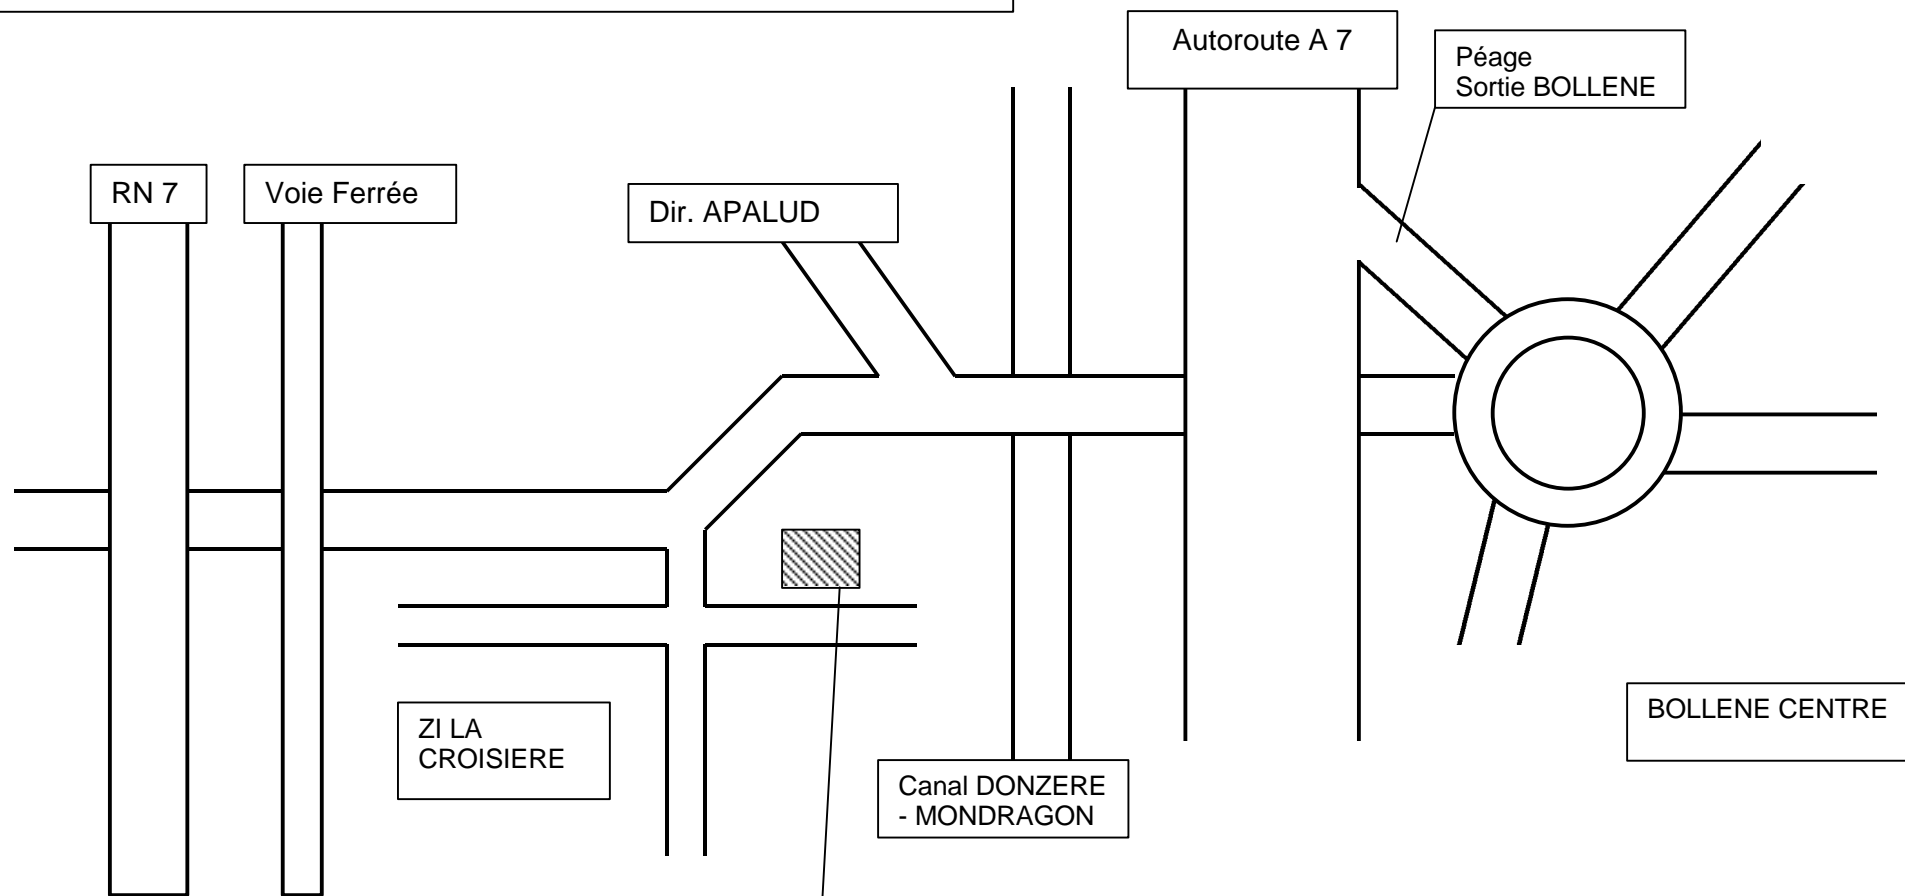

Sortie de l'autoroute A7 à Bollène.
Au rond point prendre la 1^{ère} à droite, direction ZI la Croisière et Pont Saint Esprit.
Faire 4 km. Tourner à gauche, rentrer dans la zone industrielle.
Tourner encore à gauche, faire 100 m.
Arrivée à Midi Conserves.

MIDI CONSERVES
Z.I. La Croisière
84 500 BOLLENE
tel : 04 90 30 59 17
fax : 04 90 30 25 82
midi.conserves@free.fr

RIVIERE